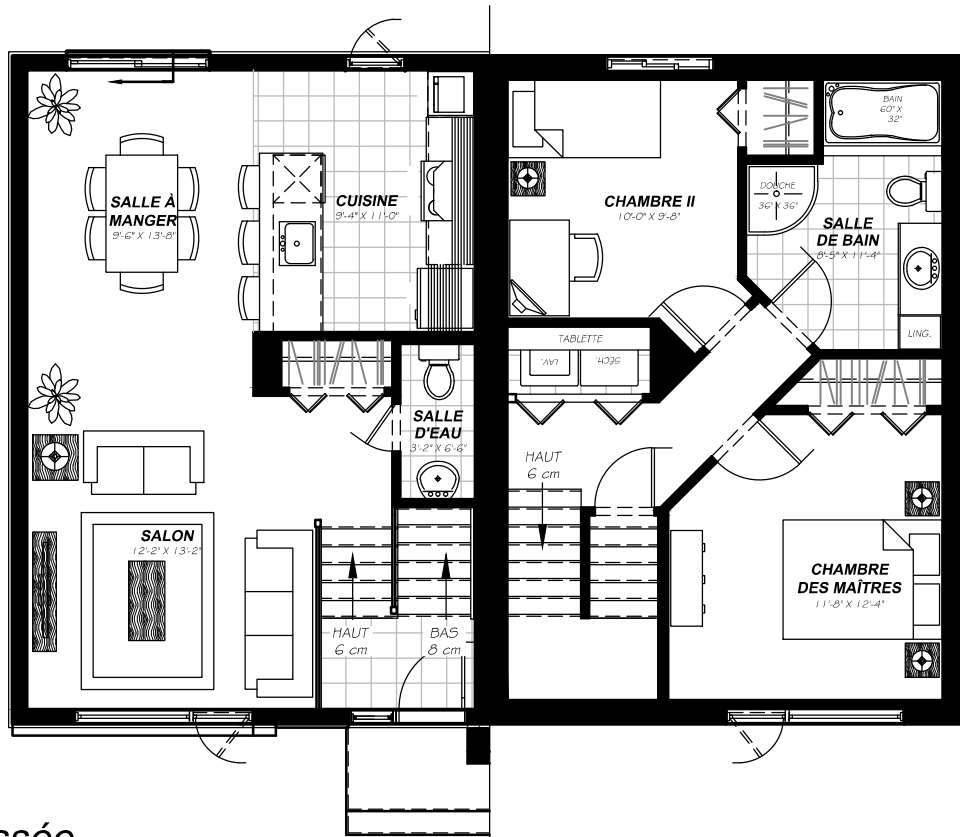

# Le Falot

**Rez-de-Chaussée**  
Superficie: 560p<sup>2</sup>

**Sous-sol**  
Superficie: 560p<sup>2</sup>